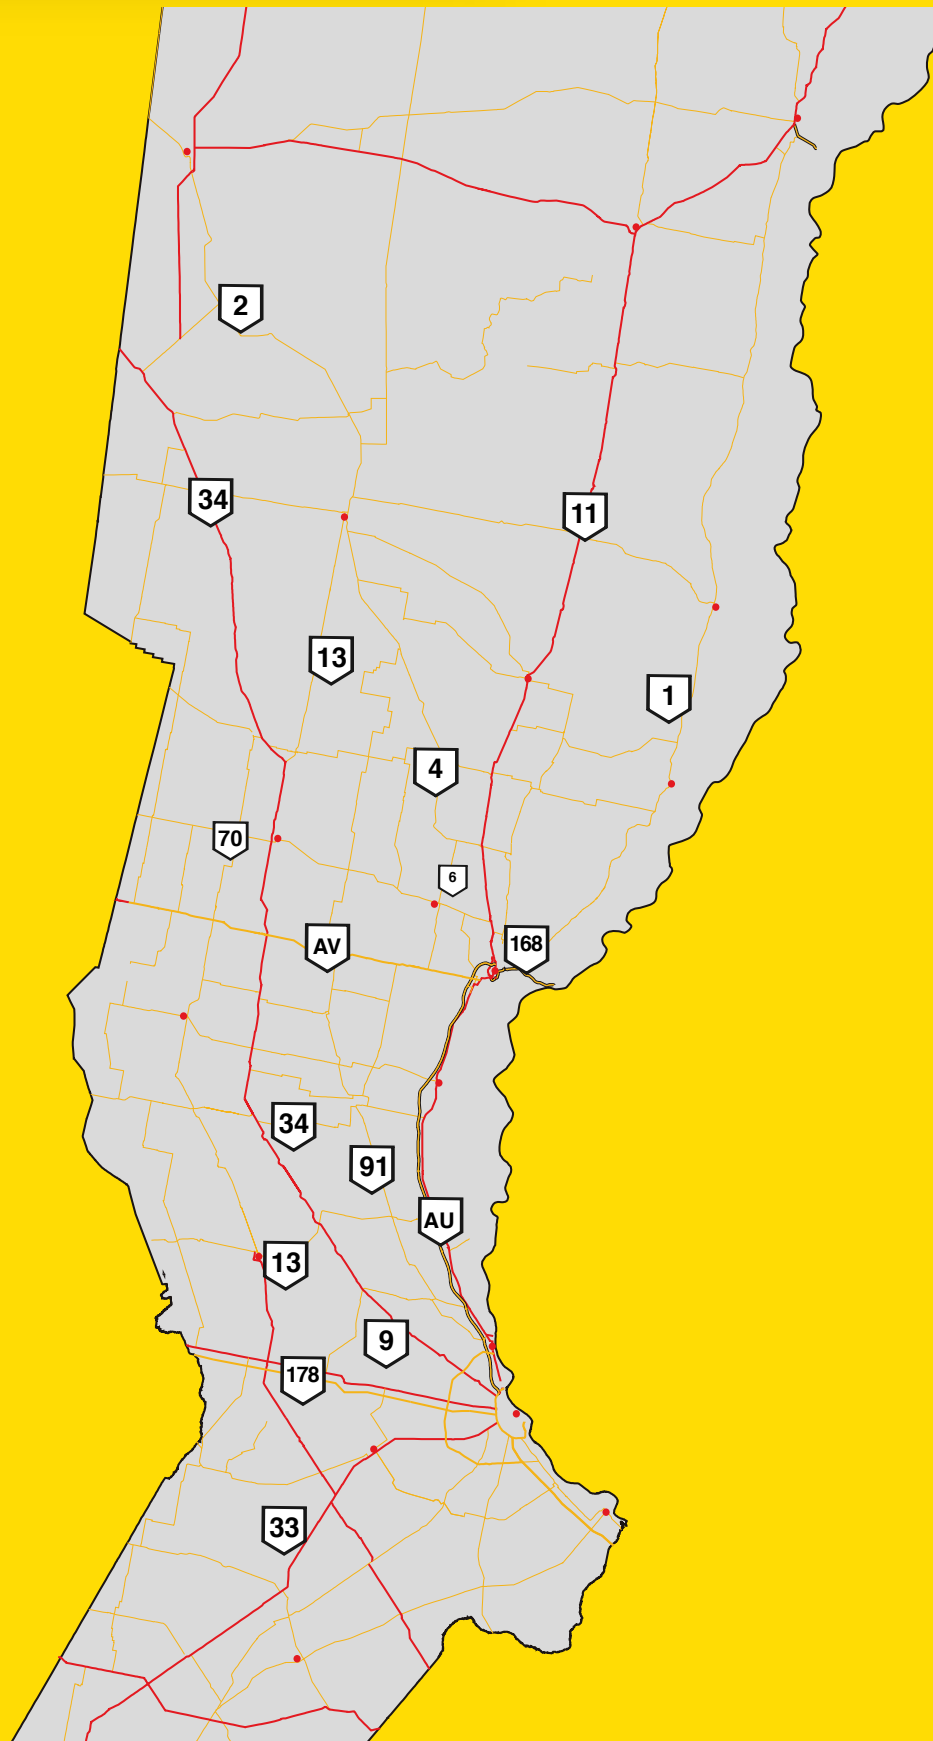

CORREDOR DE **SANTA FE**

▷ LOCALIDADES ATENDIDAS DESDE
SUCURSAL ROSARIO

CORREDOR ROSARIO

TODOS LOS DÍAS

- Rosario

CORREDOR RUTA **AU 9**

TODOS LOS DÍAS

- Alvear
- Villa Gdor. Gálvez
- Soldini

CORREDOR RUTA **11**

TODOS LOS DÍAS

- Granadero Baigorria

▷ LOCALIDADES ATENDIDAS DESDE
SUCURSAL ROSARIO

CORREDOR RUTA **11**

LU - MIE - VIE

- Capitán Bermúdez
- Fray Luís Beltrán
- San Lorenzo
- Puerto San Martín
- Timbúes
- Oliveros
- Maciel
- Puerto Gaboto
- Barrancas
- San Fabián
- Arocena
- Coronda
- Sauce Viejo
- Santo Tomé
- Santa Fe
- Paraná

▷ LOCALIDADES ATENDIDAS DESDE
SUCURSAL ROSARIO

CORREDOR RUTA **34**

LUNES y JUEVES

- Ibarlucea
- Luis Palacios
- Lucio V. López
- Salto Grande
- Totoras
- Larguía
- Clason
- San Genaro
- Casas
- Centeno
- San Martín Escobas
- San Vicente
- Angélica
- Susana
- Rafaela
- Sunchales
- Arrufo
- Suardi
- Ceres
- Tostado

▷ LOCALIDADES ATENDIDAS DESDE
SUCURSAL ROSARIO

CORREDOR RUTA **33**

MIÉRCOLES

- Pérez
- Zavalla
- Clodomira
- Pujato
- Casilda
- Fuentes
- Sanford
- Villada
- Firmat
- Venado Tuerto

CORREDOR RUTA **11**

JUEVES